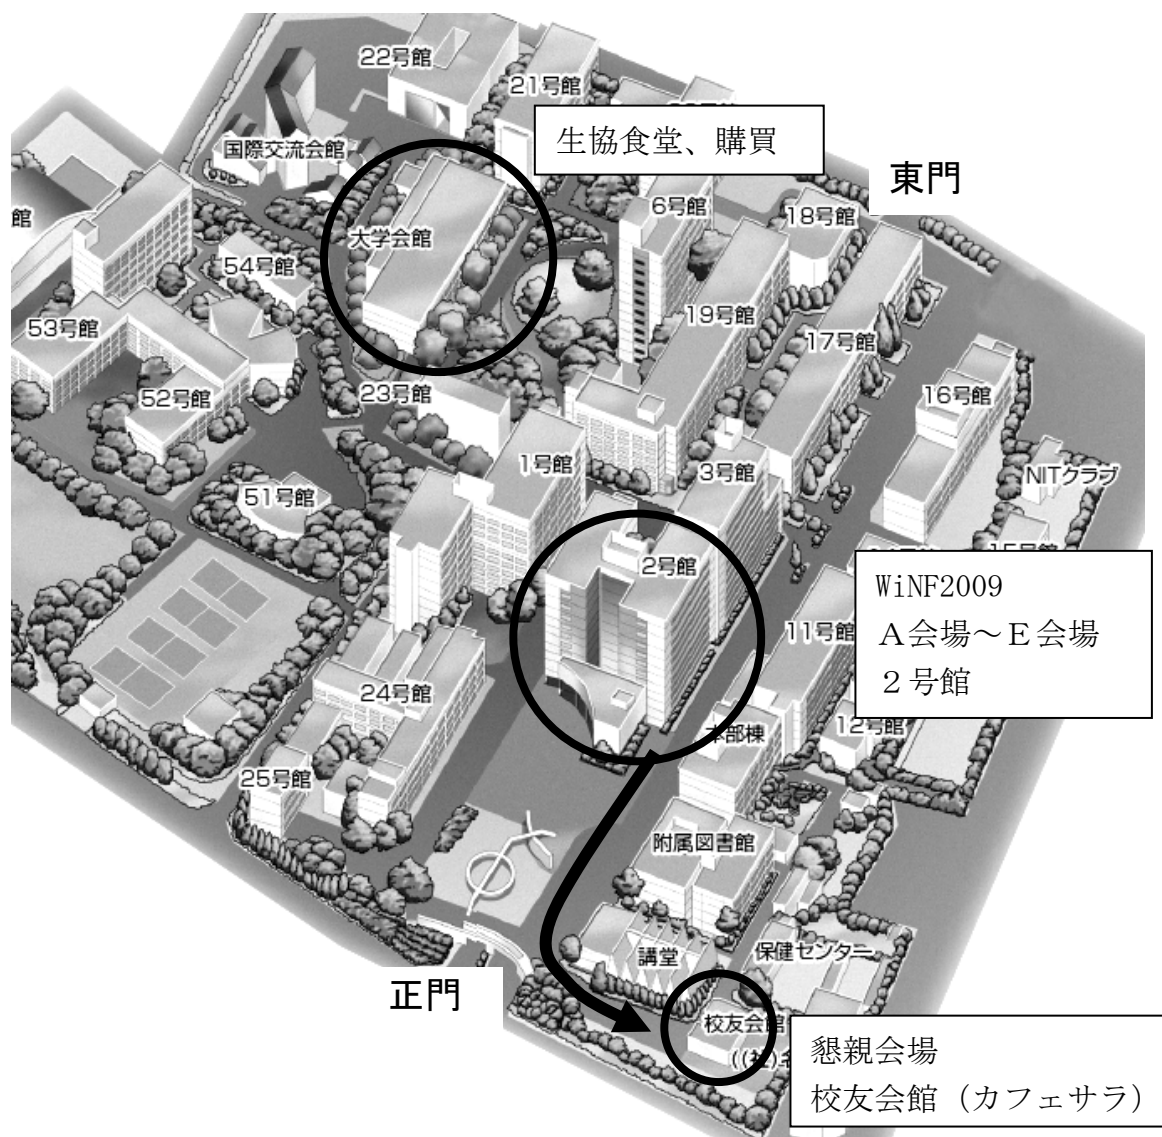

WiNF2009 会場案内

大会受付 名古屋工業大学 2号館 3階 A会場 (WY教室) 前

発表会場 A会場：2号館 3階 WY教室、B会場：2号館 3階 I 2教室
C会場：2号館 2階 I 1教室、D会場：2号館 2階 W 教室
E会場：2号館 1階 F 2教室

懇親会・奨励賞表彰会場

名古屋工業大学 校友会館 (カフェサラ)

昼食等 空き時間に各自でお願いします。

28日(土)は生協食堂部カフェテリア食堂(大学会館東側階段から2階)が
11:30～13:30営業しています。

また、東門から大学南側の道路に出ると、食堂がいくつかあります。